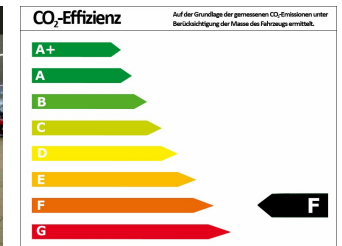

Preis: 53.890 € MwSt. ausweisbar

Fahrzeugnummer: 157__VFW

Fahrzeugdaten

Leistung	269 kW (366 PS)
Erstzulassung	01/2021
Farbe	silber (CERAMIC SILVER Metallic)
Kilometerstand	1.500 km
Getriebe	Automatik
Fahrzeugart	Vorfühswagen
Kraftstoffart	Benzin
Aufbauart	Coupe

Verbrauch und Umwelt

Effizienzklasse*	F
CO ₂ -Ausstoß komb.*	247 g/km
Verbr. innerorts*	13,50 l/100km
Verbr. außerorts*	8,60 l/100km
Verbr. kombiniert*	10,40 l/100km

*) Weitere Informationen zum offiziellen Kraftstoffverbrauch und den offiziellen spezifischen CO₂-Emissionen neuer Personenkraftwagen können dem „Leitfaden über den Kraftstoffverbrauch, die CO₂-Emissionen und den Stromverbrauch neuer Personenkraftwagen“ entnommen werden, der an allen Verkaufsstellen und bei der Deutschen Automobil Treuhand GmbH (DAT) unentgeltlich erhältlich ist.